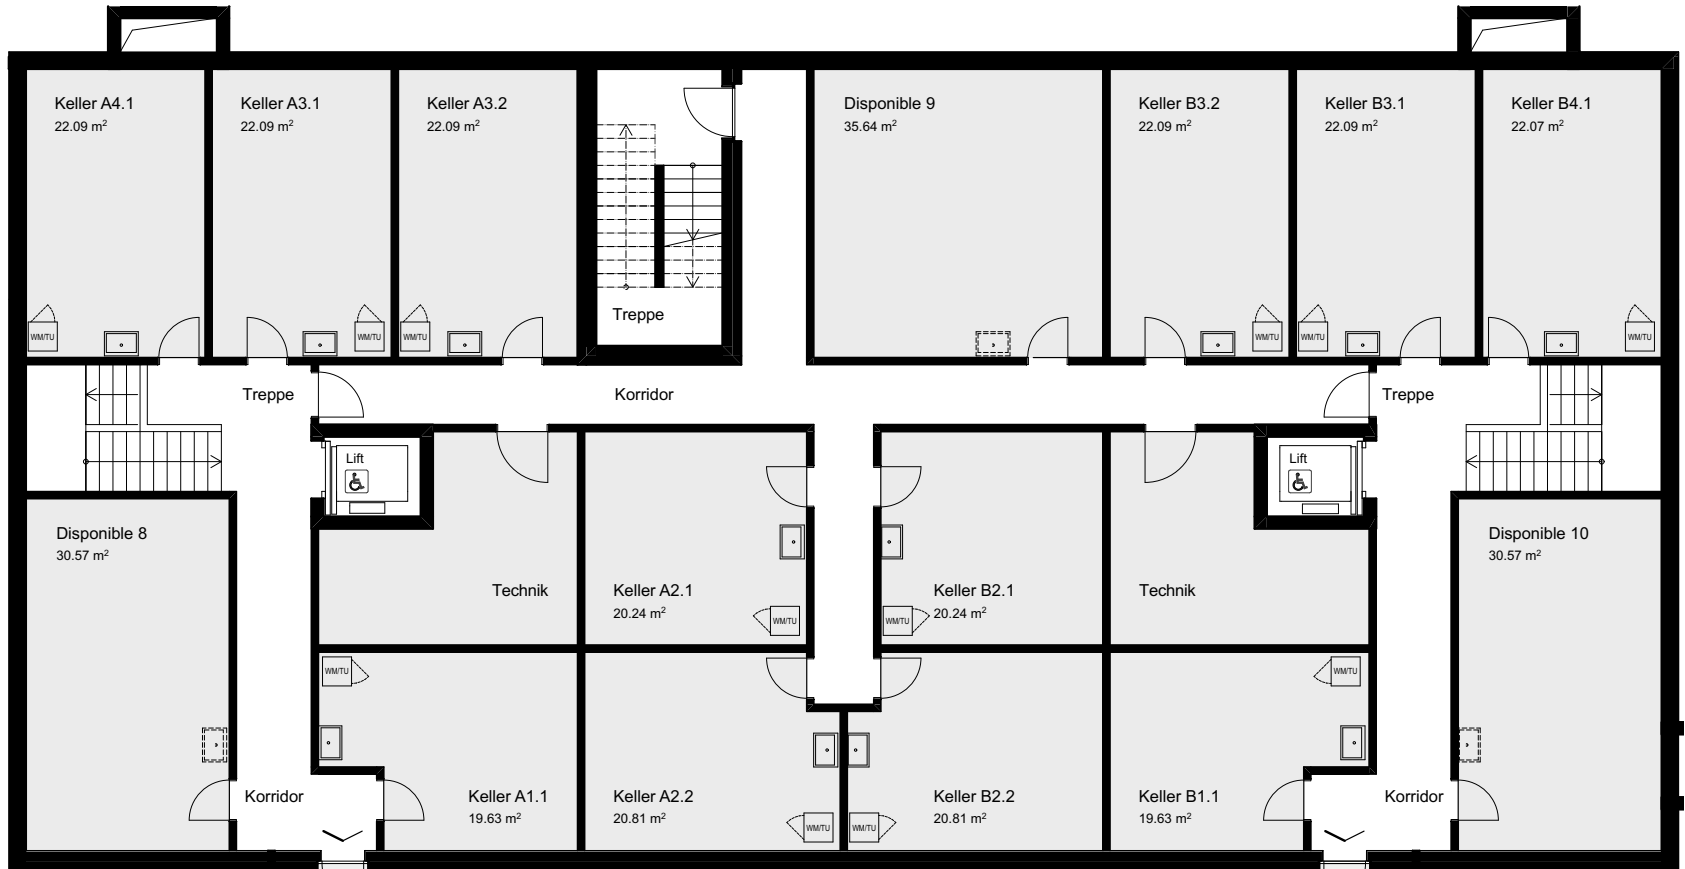

ERDGESCHOSS

Keller/Waschen

Disponibel 8 / 9 / 10

MASSSTAB 1:100